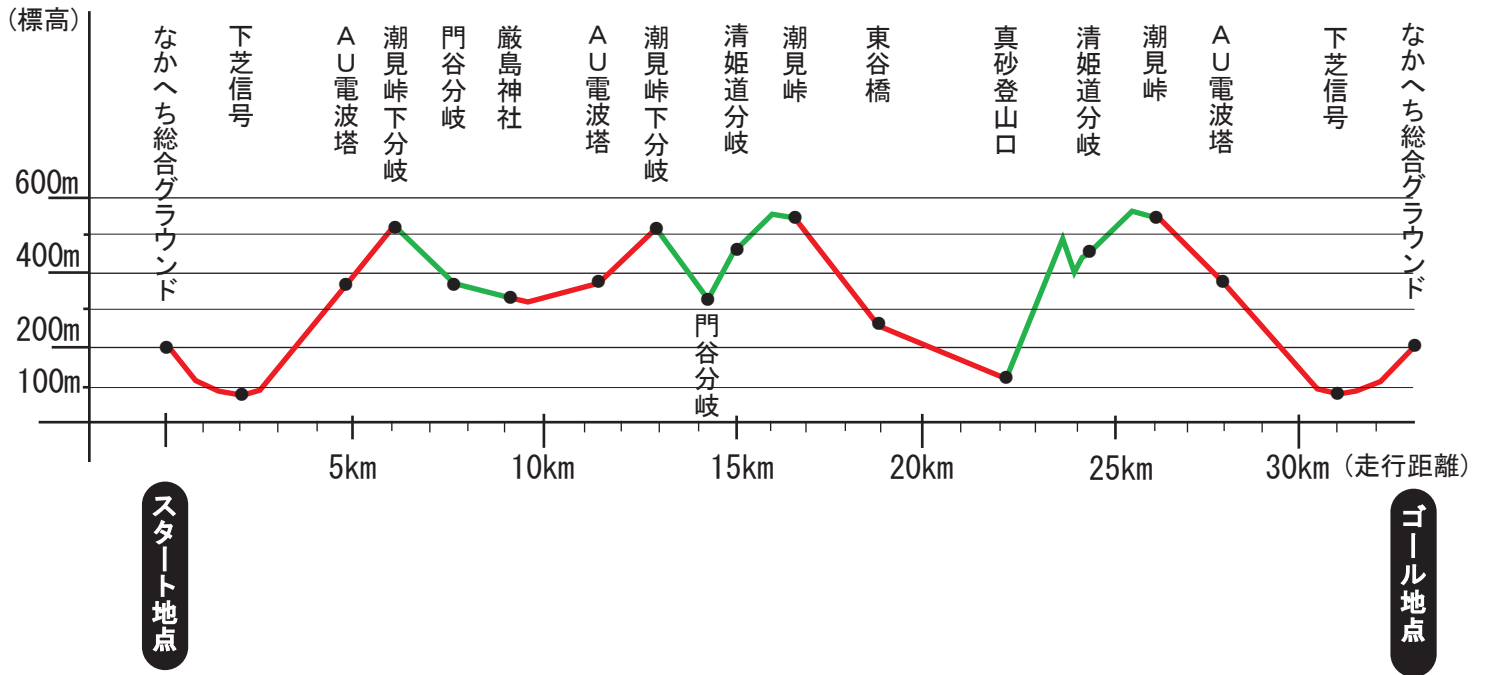

熊野古道中辺路マウンテンランレース 高低図

2011.01.13

● Aタイプ (33km)

● Bタイプ (17km)