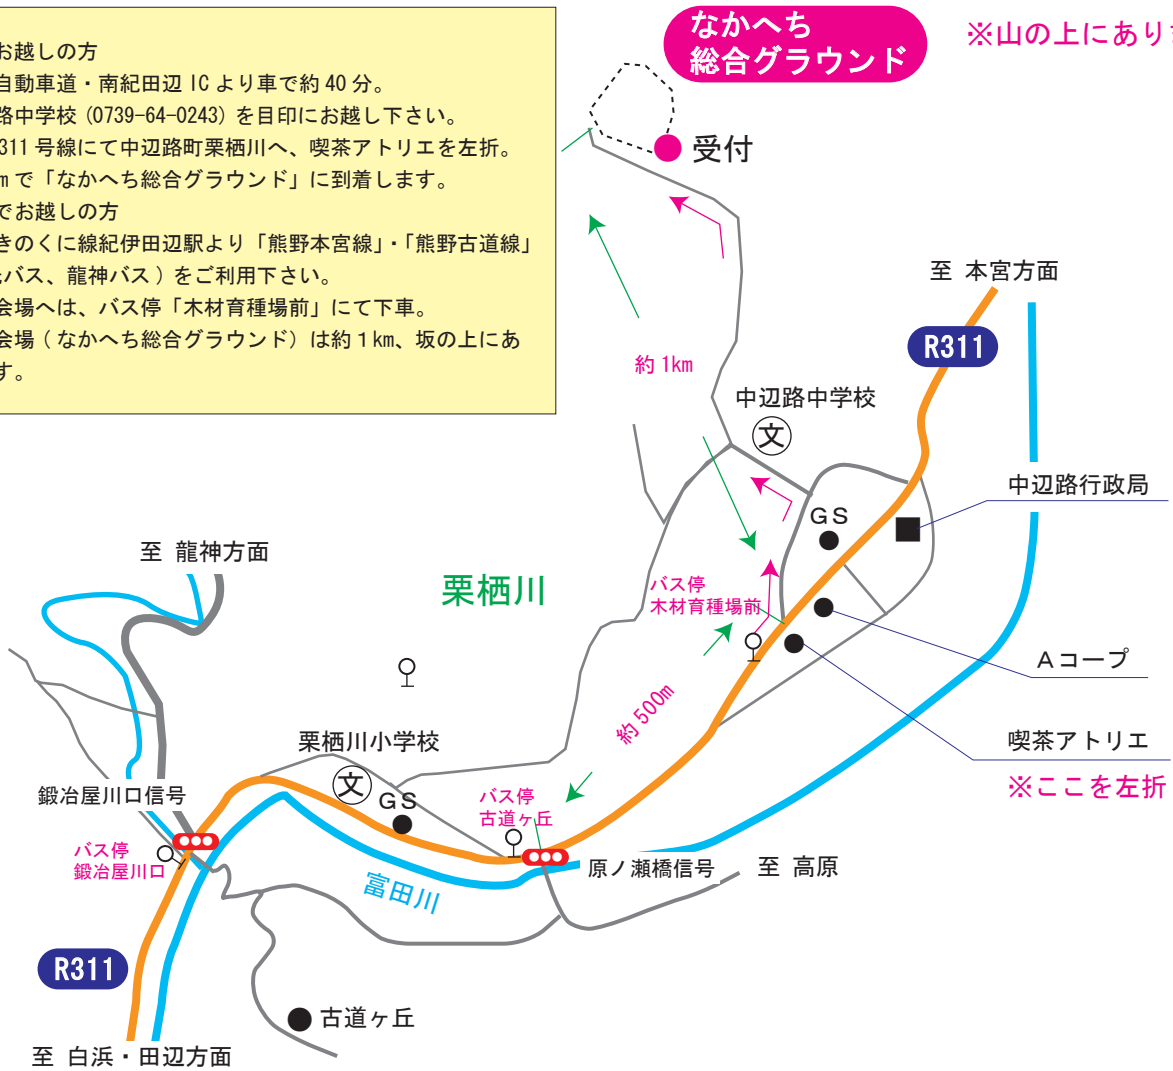

◆会場案内図

●車でお越しの方

阪和自動車道・南紀田辺 IC より車で約 40 分。
 中辺路中学校 (0739-64-0243) を目印にお越し下さい。
 国道 311 号線にて中辺路町栗栖川へ、喫茶アトリエを左折。
 約 1km で「なかへち総合グラウンド」に到着します。

●バスでお越しの方

JRきのくに線紀伊田辺駅より「熊野本宮線」・「熊野古道線」
 (明光バス、龍神バス) をご利用下さい。
 大会会場へは、バス停「木材育種場前」にて下車。
 受付会場(なかへち総合グラウンド)は約 1km、坂の上にあります。

なかへち 総合グラウンド

※山の上にあります

受付会場