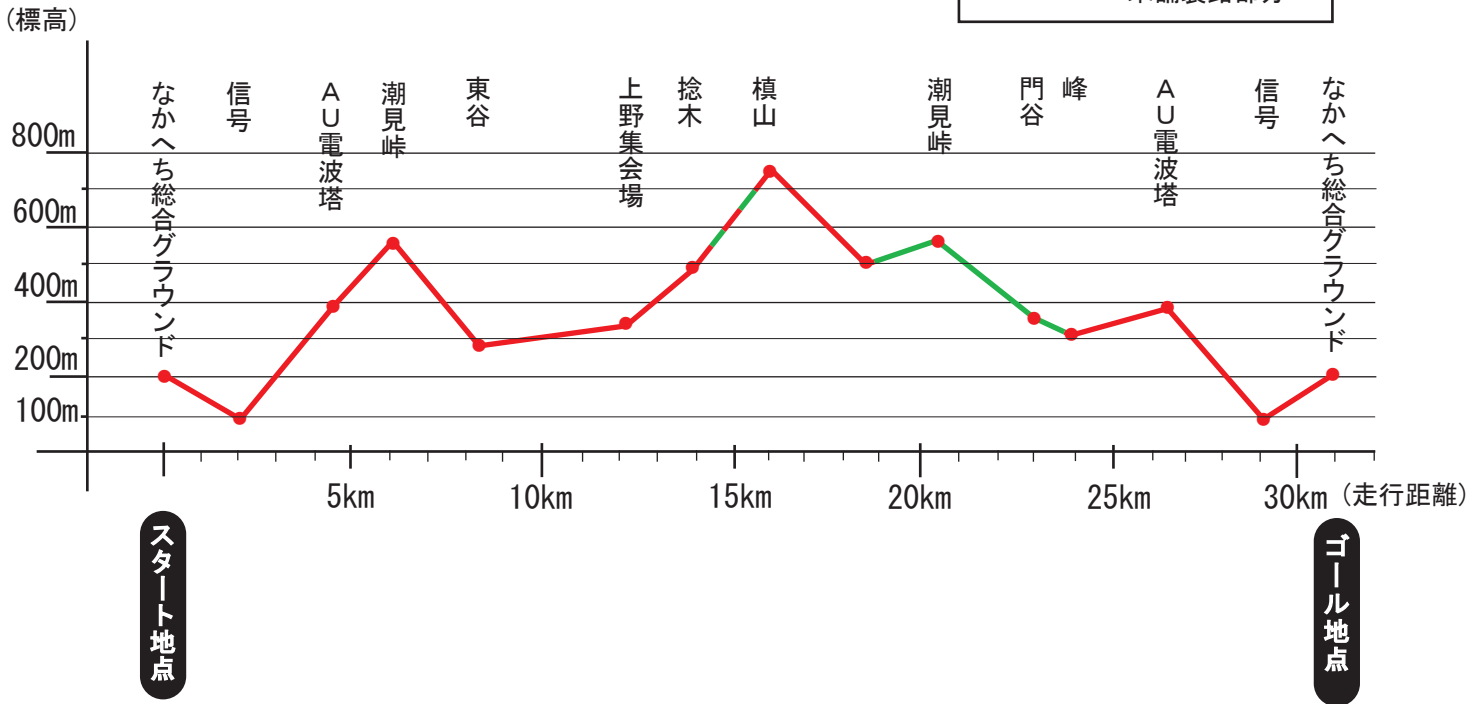

熊野古道中辺路マウンテンランレース 高低図

2010.01.08

Aタイプ(31km)

Bタイプ(17km)