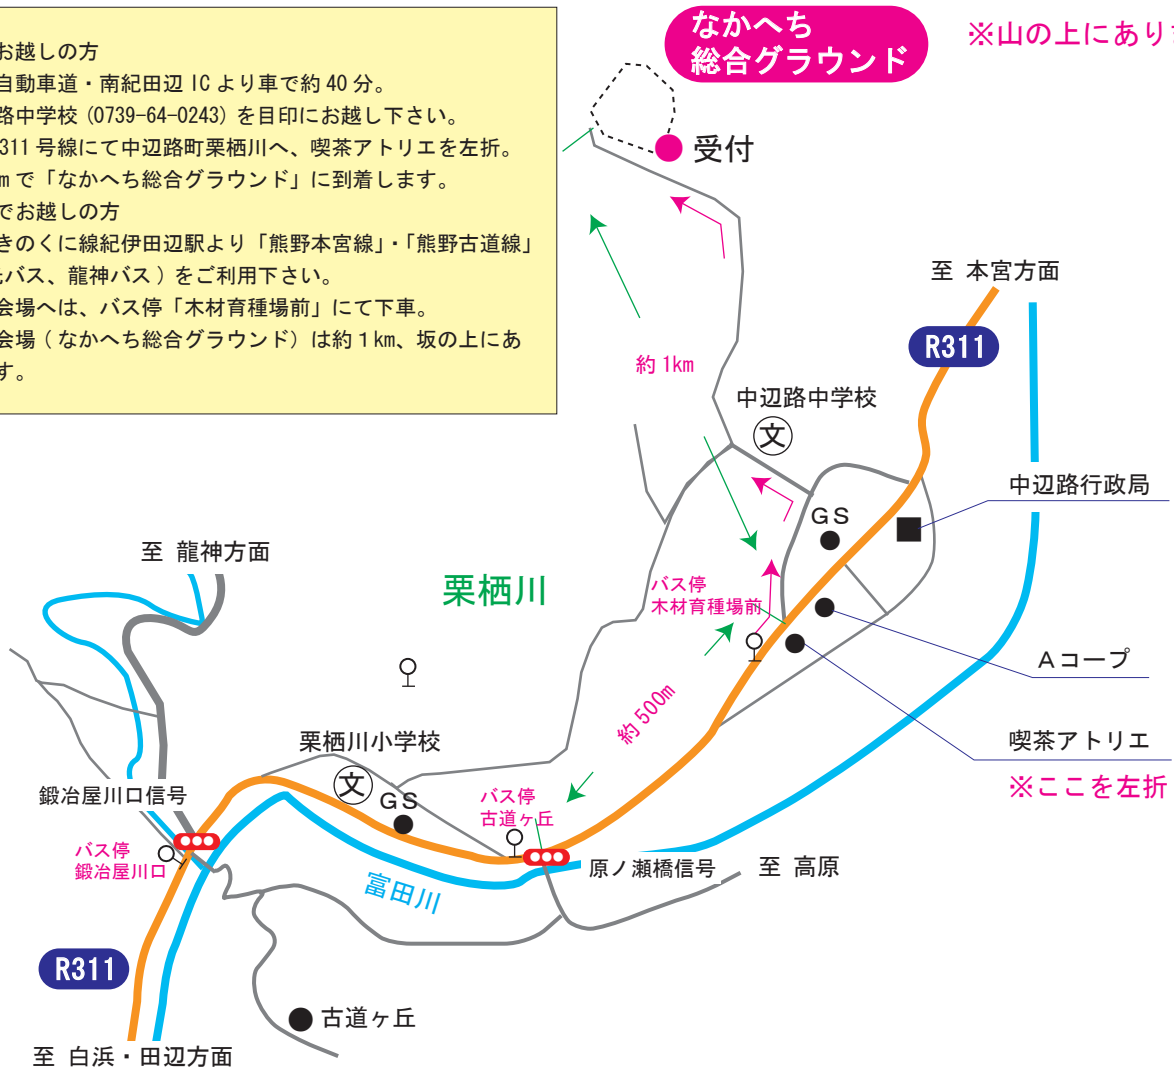

◆会場案内図

●車でお越しの方

阪和自動車道・南紀田辺 IC より車で約 40 分。
 中辺路中学校 (0739-64-0243) を目印にお越し下さい。
 国道 311 号線にて中辺路町栗栖川へ、喫茶アトリエを左折。
 約 1km で「なかへち総合グラウンド」に到着します。

●バスでお越しの方

JRきのくに線紀伊田辺駅より「熊野本宮線」・「熊野古道線」
 (明光バス、龍神バス) をご利用下さい。
 大会会場へは、バス停「木材育種場前」にて下車。
 受付会場(なかへち総合グラウンド)は約 1km、坂の上にあります。

なかへち総合グラウンド

※山の上にあります

受付会場